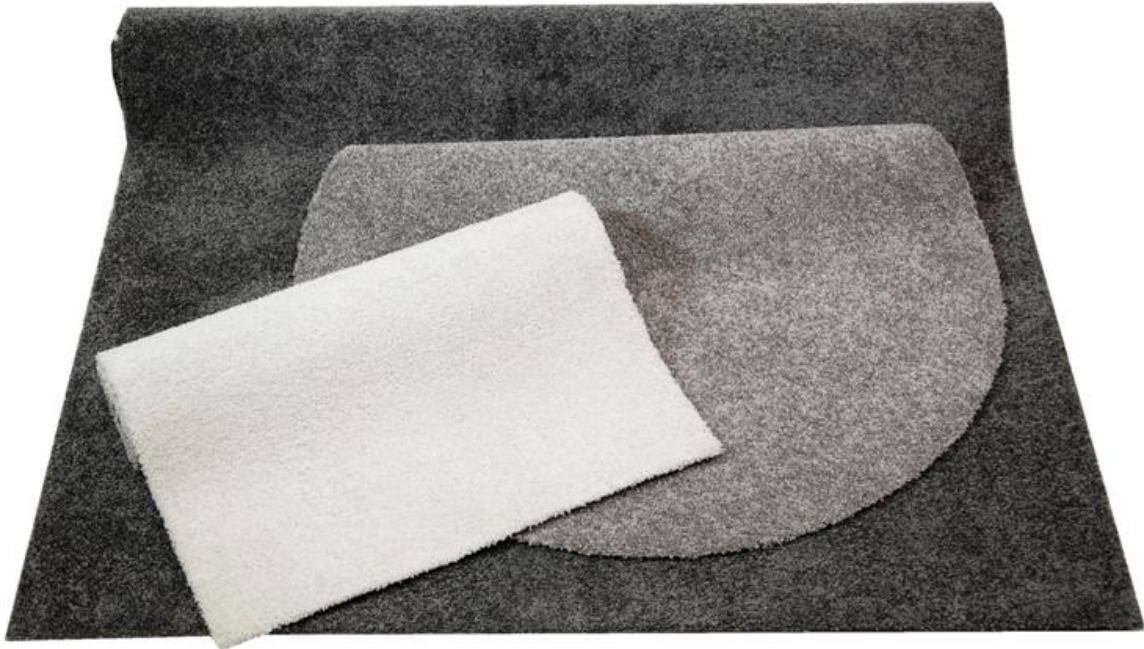

Nukkamatto EMILIA

Harmaa ja v.harmaa väri poistunut, pyöreä koko poistunut.

Koko cm	Väri	Koodi	EAN-koodi	ME
133X190	valkea	MB E01133	6417645319826	1
80X150	valkea	MB E01150	6417645319789	1
80X200	valkea	MB E01200	6417645319796	1
80X250	valkea	MB E01250	6417645319802	1
80X300	valkea	MB E01300	6417645319819	1

Materiaali: Polypropeeni

Hoito-ohje: Imurointi säännöllisesti. Paikallispuhdistus laimealla saippualliuoksella. Pesu 40 °C käsin tai pesulassa, tasokuivaus.

Nukkamatto

Miellyttävän pehmeä nukka,
antistaattinen