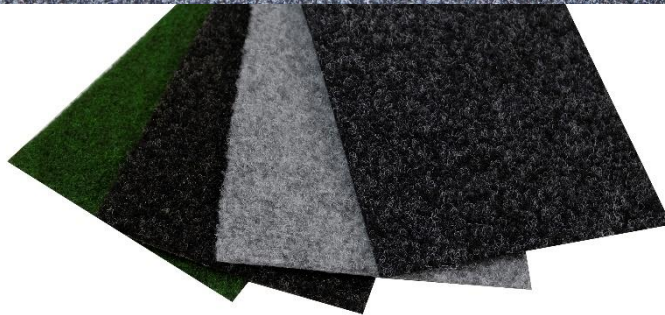

TERASSIMATTO (PALAT)

Koko cm	Väri	Koodi	EAN-koodi	ME
133x200	harmaa	MH G14133200	6417645310069	6
133x200	antrasiitti	MH G15133200	6409603056072	6
133x200	vihreä	MH G21133200	6417645490846	6
133x200	ruskea	MH G80133200	6409604031269	6

Materiaali: 50 % polypropeeni / 50 % polyesteri, pohja lateksi ja nappulat

Green NP		
Manufacturing process	Needlefelt	ISO 2424
Surface aspect	Velour	ISO 2424
Width	133 cm, 200 cm, 400 cm	
Backing	NP	ISO 2424
Pile yarn composition	50% PP / 50% PES	ISO 2424
Pile weight	550 gr/m ²	ISO 2424
Total weight	960 gr/m ²	+/- 15% ISO 8543
Pile height	4,5 mm	ISO 1766
Total height	8,0 mm	+15% / -10% ISO 1765
Overall use class	Domestic 22, Areas with medium use	EN 1307
Luxury class	LC2	EN 1307
Electrostatic charging	< 2kV	ISO 6356
Prodis-ID (GuT)	E8524814	www.pro-dis.info