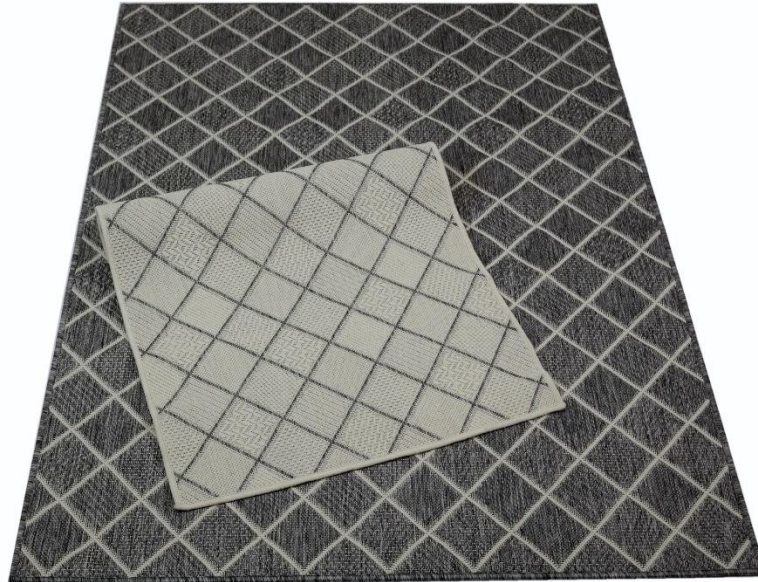

## Sileäpintainen matto RUUTU

Koko cm	Väri	Koodi	EAN-koodi	ME
133X190	valkea/harmaa	MO RU01133	6417645319062	1
133X190	harmaa/valkea	MO RU03133	6417645319000	1
160X230	valkea/harmaa	MO RU01160	6417645319079	1
160X230	harmaa/valkea	MO RU03160	6417645319017	1
80X150	valkea/harmaa	MO RU01150	6417645319024	1
80X150	harmaa/valkea	MO RU03150	6417645318966	1
80X200	valkea/harmaa	MO RU01200	6417645319031	1
80X200	harmaa/valkea	MO RU03200	6417645318973	1
80X250	valkea/harmaa	MO RU01250	6417645319048	1
80X250	harmaa/valkea	MO RU03250	6417645318980	1
80X300	valkea/harmaa	MO RU01300	6417645319055	1
80X300	harmaa/valkea	MO RU03300	6417645318997	1

**Materiaali:** 100 % polypropeeni

Sopii myös ulkokäyttöön.

**Hoito-ohje:** Säännöllinen imurointi. Paikallispuhdistus laimealla saippualliuoksella. Laakapesu 30 °C käsin tai pesulassa, tasokuivaus.

## Sileäpintainen matto

Helppohoitoinen, kulutusta kestävä

**Materiaali:** Polypropeeni

**Hoito-ohje:**

Imurointi säännöllisesti. Paikallispuhdistus laimealla saippualliuoksella. Laakapesu 30°C, käsin tai pesulassa, tasokuivaus.