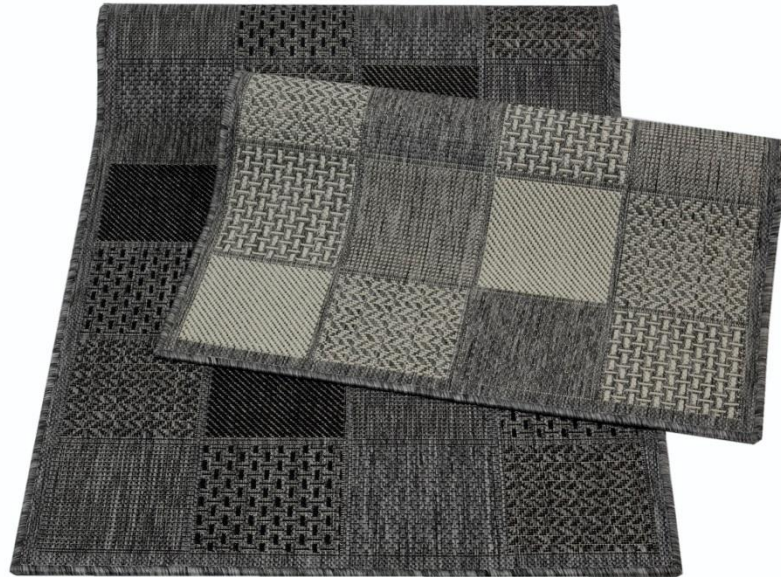

Sileäpintainen matto LIISA

Koko cm	Väri	Koodi	EAN-koodi	ME
140X200	hopea/musta	MO SL2014	6417645313633	1
140X200	hopea/l.valk.	MO SL2114	6417645313565	1
160X230	hopea/musta	MO SL2016	6417645313640	1
160X230	hopea/l.valk.	MO SL2116	6417645313572	1
80X150	hopea/musta	MO SL20150	6417645313596	1
80X150	hopea/l.valk.	MO SL21150	6417645313527	1
80X200	hopea/musta	MO SL20200	6417645313602	1
80X200	hopea/l.valk.	MO SL21200	6417645313534	1
80X250	hopea/musta	MO SL20250	6417645313619	1
80X250	hopea/l.valk.	MO SL21250	6417645313541	1
80X300	hopea/musta	MO SL20300	6417645313626	1
80X300	hopea/l.valk.	MO SL21300	6417645313558	1
50X80	hopea/musta	MO SL2080	6417645313589	10
50X80	hopea/l.valk.	MO SL2180	6417645313510	10

Materiaali: Käytävämatot: 100 % polypropeeni, pohja lateksi

Keskilattiamatot: 100 % polypropeeni, pohja juutti

Hoito-ohje: Käytävämatot: Säännöllinen imurointi. Paikallispuhdistus laimealla saippualliuoksella. Laakapesu 30 °C käsin tai pesulassa, tasokuivaus.